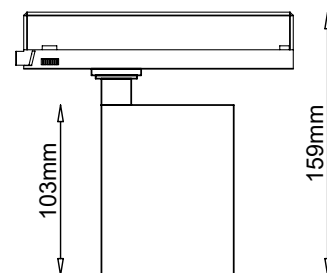

Nombre SHORT SMALL

Descripción Proyector LED para carril trifásico de 19W de potencia, con perfil muy bajo para instalaciones de poca altura y diseño minimalista. Buena versatilidad con amplia gama de temperaturas de color y reproducción cromática.

Aplicaciones Iluminación general y de acento.

Referencia	LXT036S	LXT036S	LXT036S	LXT036S	LXT036S	LXT036S	LXT036S	LXT036S
2.500lm	282x	283x	235x	284x	285x	292x	293x	294x
Flujo Luminoso*	2.600lm	2.650lm	2.700lm	2.750lm	2.800lm	2.100lm	2.200lm	2.400lm
Eficiencia	136lm/W	139lm/W	142lm/W	144lm/W	147lm/W	110lm/W	115lm/W	126lm/W
Temp. Color	2.700°K	3000°K	3.500°K	4.000°K	5.000°K	2.700°K	3.000°K	4.000°K
CRI	>80	>80	>80	>80	>80	>90	>90	>90
Consumo	19W							
Tensión	220-240V							
Ángulo	49°							
Factor de potencia	0,9							
Vida útil	50.000h							
LED	COB Tridonic							
Lum. Maint. @50K	L80 B10							
Driver	Philips Xitanium LED Driver							
Regulación	Opción de regulación a consultar							
Índice de protección	IP 40							
Material	Aluminio							
Peso	540gr							

* Lúmenes nominales
LUXLIGHT se reserva el derecho de modificar las especificaciones