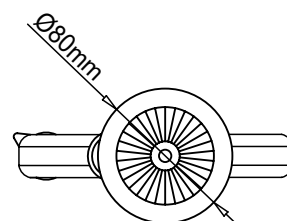

Nombre SHORT SMALL

Descripción Proyector LED para carril trifásico de 19W de potencia, con perfil muy bajo para instalaciones de poca altura y diseño minimalista. Buena versatilidad con amplia gama de temperaturas de color y reproducción cromática.

Aplicaciones Iluminación general y de acento.

Referencia	LXT036S	LXT036S	LXT036S	LXT036S	LXT036S	LXT036S	LXT036S	LXT036S
2.500lm	282x	283x	235x	284x	285x	292x	293x	294x
Flujo Luminoso*	2.600lm	2.650lm	2.700lm	2.750lm	2.800lm	2.100lm	2.200lm	2.400lm
Eficiencia	136lm/W	139lm/W	142lm/W	144lm/W	147lm/W	110lm/W	115lm/W	126lm/W
Temp. Color	2.700°K	3000°K	3.500°K	4.000°K	5.000°K	2.700°K	3.000°K	4.000°K
CRI	>80	>80	>80	>80	>80	>90	>90	>90
Consumo	19W							
Tensión	220-240V							
Ángulo	49°							
Factor de potencia	0,9							
Vida útil	50.000h							
LED	COB Tridonic							
Lum. Maint. @50K	L80 B10							
Driver	Philips Xitanium LED Driver							
Regulación	Opción de regulación a consultar							
Índice de protección	IP 40							
Material	Aluminio							
Peso	540gr							

* Lúmenes nominales
LUXLIGHT se reserva el derecho de modificar las especificaciones